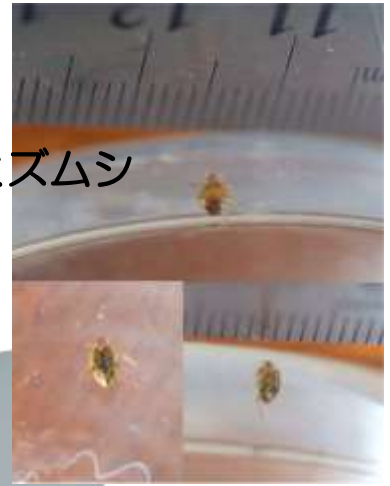

湿地に住む水生昆虫

ケラ バッタの仲間

昆虫だけど水面を
←泳ぐように走ります

コガシラミズムシ
2mm

これだけ
昆虫です！

約7mm

泳いで飛んで歩きます

ヒメガムシ 1cm

ミズカマキリ 4.5cm

クロゲンゴロウ

1,8cm

メダカを食べます
カマは折れていました

ハイイロゲンゴロウ 1.3cm

背泳ぎ得意
コマツモムシ 6mm

コガムシ 1.5cm

コシマゲンゴロウ 1.2cm

マツモムシ

背泳ぎが得意 1.3cm くらい

コミズムシ 5mm