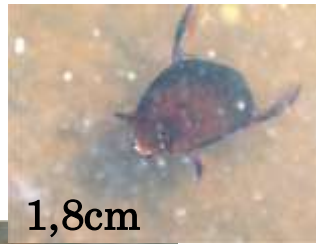

湿地に住む水生昆虫

ケラ バッタの仲間

昆虫だけど水面を
←泳ぐように走ります

コガシラミズムシ
2mm

これだけ
昆虫です！

約7mm

泳いで飛んで歩きます

ヒメガムシ 1cm

ミズカマキリ 4.5cm

クロゲンゴロウ

1,8cm

メダカを食べます
カマは折れていました

ハイイロゲンゴロウ 1.3cm

背泳ぎ得意
コマツモムシ 6mm

コガムシ 1.5cm

コシマゲンゴロウ 1.2cm

マツモムシ

背泳ぎが得意 1.3cm くらい

コミズムシ 5mm